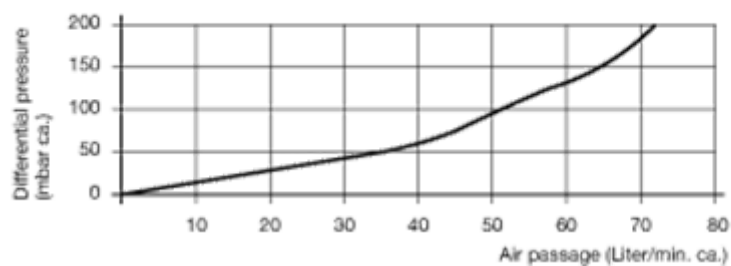

Varenummer: 20882M1815MSM
Beskrivelse: E+G Udluftningsfilter
Udluftningsfilter GN 882-M18x1.5-MS-M

Mål

A/F - NV	= 22
d2	= 24
d3	= 22
e	= 23.5
Gevind d1	= M18x1.5
l1	= 8.5
l2	= 11.5
l3	= 25.5