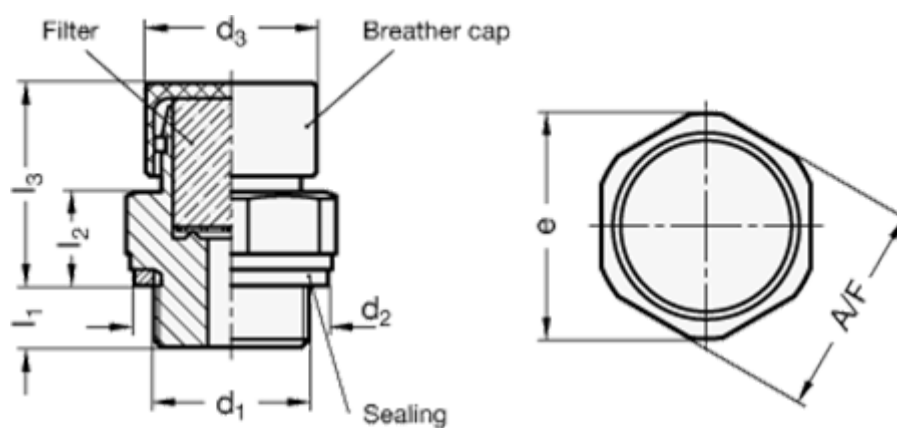

Varenummer: 20882M1815MSM
Beskrivelse: E+G Udluftningsfilter
Udluftningsfilter GN 882-M18x1.5-MS-M

Mål

A/F - NV	= 22
d2	= 24
d3	= 22
e	= 23.5
Gevind d1	= M18x1.5
l1	= 8.5
l2	= 11.5
l3	= 25.5